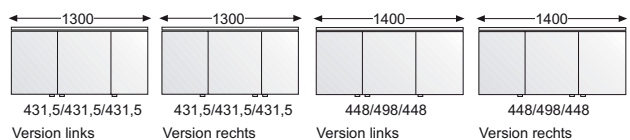

1 Tür
1 Schublade
1 Glaseinlegeboden
Höhe 620 mm
Tiefe 320 mm
Breite 400 mm Best.-Nr. **USAO 040 L/R**
Zubehör: Schubkasteneinsatz SKE4025
Maßanfertigung:
Breite 300 - 400 mm

Hängeschränke

1 Glastür mit Alurahmen
1 Glaseinlegeboden
Höhe 600 mm
Tiefe 200 mm
Breite 400 mm Best.-Nr. **OSAM 040 L/R**
Maßanfertigung:
Tiefe 170 - 400 mm

1 Tür
1 Glaseinlegeboden
Höhe 600 mm
Tiefe 200 mm
Breite 400 mm Best.-Nr. **OSAI 040 L/R**
Maßanfertigung:
Höhe 600 - 800 mm
Tiefe 170 - 400 mm
Breite 300 - 400 mm

Spiegelschränke

Spiegeltüren, beidseitig verspiegelt,
1 Schalter, 1 Doppelsteckdose, 1 Stableuchte,
Glaseinlegeböden, Vergrößerungsspiegel, Magnetleiste
Höhe 600 mm
Tiefe 160 mm
Breite 800 mm 13 Watt Best.-Nr. **SPBB 080**
Breite 1000 mm 21 Watt Best.-Nr. **SPBB 100**
Breite 1200 mm 28 Watt Best.-Nr. **SPBB 120 L/R**
Breite 1300 mm 28 Watt Best.-Nr. **SPBB 130 L/R**
Breite 1400 mm 28 Watt Best.-Nr. **SPBB 140 L/R**

Spiegelschränke mit Waschtisch-Beleuchtung

Spiegeltüren, beidseitig verspiegelt, 1 Schalter,
1 Doppelsteckdose, 1 Stableuchte, Glaseinlegeböden,
Vergrößerungsspiegel, Magnetleiste, Leuchtstoffröhre
zur indirekten Beleuchtung des Waschtisches
Höhe 600 mm
Tiefe 160 mm
Breite 800 mm 13 Watt Best.-Nr. **SPBH 080**
Breite 1000 mm 21 Watt Best.-Nr. **SPBH 100**
Breite 1200 mm 28 Watt Best.-Nr. **SPBH 120 L/R**
Breite 1300 mm 28 Watt Best.-Nr. **SPBH 130 L/R**
Breite 1400 mm 28 Watt Best.-Nr. **SPBH 140 L/R**

Leuchtspiegel

1 Stableuchte
1 Schalter, unten
Höhe 600 mm
Tiefe 35 mm
Breite 800 mm 13 Watt Best.-Nr. **SIBE 080**
Breite 1000 mm 21 Watt Best.-Nr. **SIBE 100**
Breite 1200 mm 28 Watt Best.-Nr. **SIBE 120**
Breite 1300 mm 28 Watt Best.-Nr. **SIBE 130**
Breite 1400 mm 28 Watt Best.-Nr. **SIBE 140**
Breite 1600 mm 35 Watt Best.-Nr. **SIBE 160**

Aufsatzwaschtische

Muldentiefe 140 mm
Beckenmaß 460 x 350 mm
Inkl. Ab- und Überlaufsystem von Geberit
Armaturenbank
Höhe 90 mm
Tiefe 450 mm
Breite 600 mm Best.-Nr. **MWAA 060**

Muldentiefe 140 mm
Beckenmaß 460 x 350 mm
Inkl. Sicherheitsventil nicht absperbar
Höhe 90 mm
Tiefe 450 mm
Breite 600 mm Best.-Nr. **MWAB 060**

Muldentiefe 120 mm
Beckenmaß 530 x 335 mm
Inkl. Ab- und Überlaufsystem von Geberit
Höhe 60 mm
Tiefe 480 mm
Breite 600 mm Best.-Nr. **MWAP 060**
Nur möglich mit WUBO 090/WUBP 090
Mindestrandabstand 420 mm (Mitte Waschtisch),
Mindestplattenlänge 1400 mm, wenn mit USAP070

Farben für Konsolenplatten

	Weiß Matt A0080		Rosenholz Dekor A0085
	Makassar Glänzend A0082		Eiche Dekor Maron A0086
	Eiche Dekor A0083		Anthrazit A0045
	Kirschbaum Dekor Dunkel A0084		

Konsolenplatte für Aufsatzbecken

Inkl. Befestigungskonsolen
Verlängerung gegen Aufpreis möglich
Max. Gesamtlänge 2000 mm
Höhe 70 mm
Tiefe 525 mm
Breite 800 mm Best.-Nr. **WPAI 080**
Breite 900 mm Best.-Nr. **WPAI 090**
Breite 1200 mm Best.-Nr. **WPAI 120**
Breite 1400 mm Best.-Nr. **WPAI 140**
Bitte Beckentyp und Position angeben.
Skizze beilegen. Weitere Becken auf Anfrage.

Konsolenplatte für Aufsatzbecken inkl. Beleuchtung

Inkl. Befestigungskonsolen, 1 Schalter,
LED-Beleuchtung
keine Verlängerung möglich
Höhe 60 mm
Tiefe 525 mm
Breite 800 mm Best.-Nr. **WPAJ 080**
Breite 900 mm Best.-Nr. **WPAJ 090**
Breite 1200 mm Best.-Nr. **WPAJ 120**
Breite 1400 mm Best.-Nr. **WPAJ 140**
Bitte Beckentyp und Position angeben.
Skizze beilegen. Weitere Becken auf Anfrage.

Winkelablage zu Konsolenplatte WPAJ

Wandablage mit verdeckter Befestigung,
nicht freihängend montierbar, Verlängerung gegen
Aufpreis möglich, max. Gesamtlänge 2000 mm
Höhe 160 mm
Tiefe 325 mm
Breite 600 mm Best.-Nr. **WAPJ 060 L/R**
Breite 800 mm Best.-Nr. **WAPJ 080 L/R**
Breite 1000 mm Best.-Nr. **WAPJ 100 L/R**

Wandablage

Verlängerung gegen Aufpreis möglich,
max. Gesamtlänge 2000 mm
Höhe 25 mm
Tiefe 150 mm
Breite 400 mm Best.-Nr. **WAAD 040**

Waschtischunterschränke

1 Auszug mit Inneneinteilung
Höhe 440 mm
Tiefe 520 mm
Breite 400 mm Best.-Nr. **WUBO 040**
Breite 600 mm Best.-Nr. **WUBO 060**
Breite 700 mm Best.-Nr. **WUBO 070**
Breite 800 mm Best.-Nr. **WUBO 080**
Breite 900 mm Best.-Nr. **WUBO 090**

1 Auszug oben mit Siphonaufströsung,
1 Auszug unten mit Inneneinteilung
Höhe 440 mm
Tiefe 520 mm
Breite 600 mm Best.-Nr. **WUBP 060**
Breite 700 mm Best.-Nr. **WUBP 070**
Breite 800 mm Best.-Nr. **WUBP 080**
Breite 900 mm Best.-Nr. **WUBP 090**

1 Glastür
Höhe 440 mm
Tiefe 520 mm
Breite 400 mm Best.-Nr. **WUBQ 040 L/R**

Unterschränke

1 Auszug mit Inneneinteilung
Nicht unter Aufgusswaschtisch möglich
Höhe 320 mm
Tiefe 520 mm
Breite 600 mm Best.-Nr. **USAP 060**
Breite 700 mm Best.-Nr. **USAP 070**

Sideboard