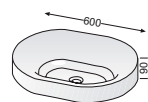

Muldentiefe 140 mm
Beckenmaß 460 x 350 mm
Inkl. Sicherheitsventil nicht absperbar
Höhe 90 mm
Tiefe 450 mm
Breite 600 mm Best.-Nr. **MWAB 060**