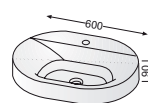

Aufsatzwaschtische

Muldentiefe 140 mm
Beckenmaß 460 x 350 mm
Inkl. Ab- und Überlaufsystem von Geberit
Armaturenbank
Höhe 90 mm
Tiefe 450 mm
Breite 600 mm Best.-Nr. **MWAA 060**