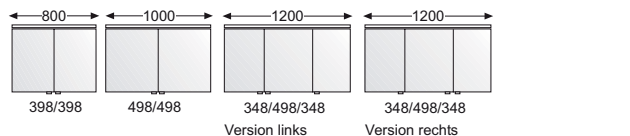

Spiegelschränke mit Waschtisch-Beleuchtung

Spiegeltüren, beidseitig verspiegelt, 1 Schalter,
1 Doppelsteckdose, 1 Stableuchte, Glaseinlegeböden,
Vergrößerungsspiegel, Magnetleiste, Leuchtstoffröhre
zur indirekten Beleuchtung des Waschtisches
Höhe 600 mm
Tiefe 160 mm
Breite 800 mm 13 Watt Best.-Nr. **SPBH 080**
Breite 1000 mm 21 Watt Best.-Nr. **SPBH 100**
Breite 1200 mm 28 Watt Best.-Nr. **SPBH 120 L/R**
Breite 1300 mm 28 Watt Best.-Nr. **SPBH 130 L/R**
Breite 1400 mm 28 Watt Best.-Nr. **SPBH 140 L/R**