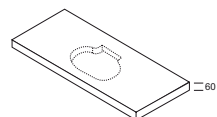

Konsolenplatte für Aufsatzbecken inkl. Beleuchtung

Inkl. Befestigungskonsolen, 1 Schalter,
LED-Beleuchtung
keine Verlängerung möglich
Höhe 60 mm
Tiefe 525 mm
Breite 800 mm Best.-Nr. **WPAJ 080**
Breite 900 mm Best.-Nr. **WPAJ 090**
Breite 1200 mm Best.-Nr. **WPAJ 120**
Breite 1400 mm Best.-Nr. **WPAJ 140**
Bitte Beckentyp und Position angeben.
Skizze beilegen. Weitere Becken auf Anfrage.