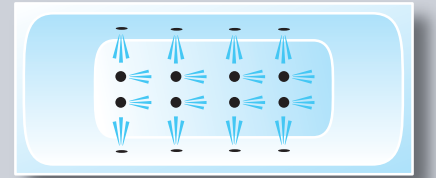

Whisper-Combipool-System