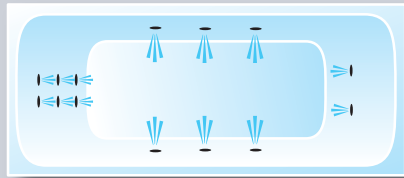

DIE FLÜSTERLEISEN WHISPER-SYSTEME

Sie gehören weltweit zu den leisesten ihrer Art. Sie spüren die entspannende Massage, ohne viel davon zu hören.

Fitness-Airpool-System

10 Luftdüsen im Boden sorgen für eine kraftvolle Massage.

Standardausstattung Pneumatic-System:

- Wannenrandbedienung pneumatisch
- 10 Bodendüsen (Luftsprudelsystem)
- Hygiene: manuell

Bestell-Nr. F0005500

Standardausstattung Electronic-System:

- Wannenrandbedienung elektronisch
- Intervallpulsator-Luftsystem
- 1 Unterwasserbeleuchtung weiß (LED)
- 10 Bodendüsen, stufenlos regelbar
- Trockenlaufschutz (Niveausensor)
- Vollautomatisches Reinigungssystem für Luftdüsen

Bestell-Nr. F0005515

Fitness-Whirlpool-System

6 Venturidüsen in den Seitenwänden plus 6 Rückendüsen und 2 Fußdüsen machen Ihren Pool zum Fitness-Center.

Standardausstattung Pneumatic-System:

- Wannenrandbedienung pneumatisch
- 6 Rückendüsen
- 2 Fußdüsen
- 6 verstellbare Venturi Seitendüsen (stufenlos regelbar)
- Restwasserentleerung
- Seitenansaugung
- Haarfangdeckel