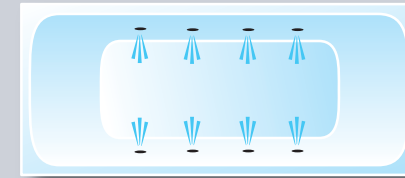

Whisper-Whirlpool-System