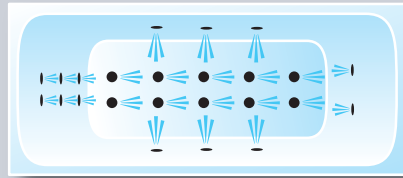

Fitness-Combipool-System